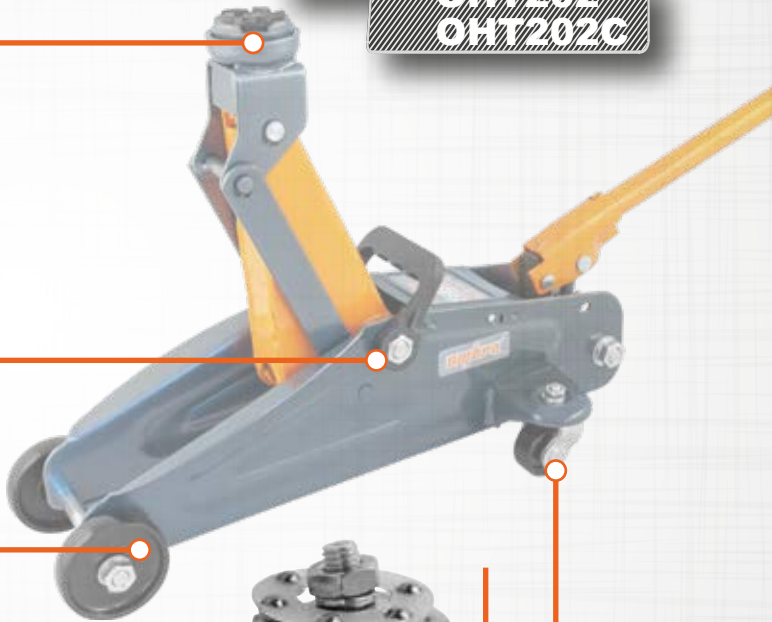

ОНТ202/ОНТ202С ГИДРАВЛИЧЕСКИЕ ПОДКАТНЫЕ ДОМКРАТ ГРУЗОПОДЪЕМНОСТЬЮ 2 ТОННЫ ПРЕДНАЗНАЧЕНЫ ДЛЯ ИСПОЛЬЗОВАНИЯ В КАЧЕСТВЕ ПОДЪЕМНОГО МЕХАНИЗМА ДЛЯ САМОСТОЯТЕЛЬНОГО ОБСЛУЖИВАНИЯ ЛЕГКОВЫХ АВТОМОБИЛЕЙ.

Артикул	ОНТ202/ОНТ202С
Грузоподъемность (т)	2
Высота подхвата (мм)	135
Высота подъема (мм)	330
Масса (кг)	8,50
Резиновая опора в комплекте	

55439

РЕМОНТНЫЙ КОМПЛЕКТ ДЛЯ ДОМКРАТА ПОДКАТНОГО

ОНТ202RK

59021

НЕПОВОРОТНОЕ КОЛЕСО ДЛЯ ДОМКРАТА ПОДКАТНОГО

ОНТ202WF

**НОВЫЙ
ПРОДУКТ**

**НОВЫЙ
ПРОДУКТ**