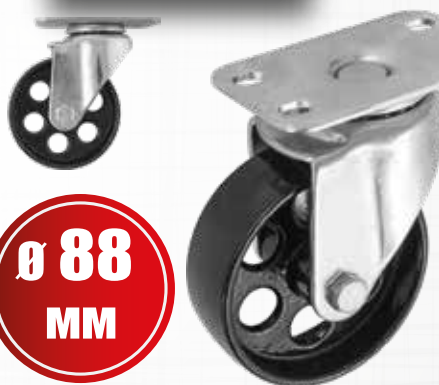

### КРАН ГИДРАВЛИЧЕСКИЙ СКЛАДНОЙ

55525

1

ТОННА

ОНТ701М

55526

2

ТОННЫ

ОНТ702М

КРАН ГИДРАВЛИЧЕСКИЙ СКЛАДНОЙ ПРЕДСТАВЛЯЕТ СОБОЙ АВТОНОМНОЕ МОБИЛЬНОЕ УСТРОЙСТВО, ПРЕДНАЗНАЧЕННОЕ ДЛЯ ПОДЪЕМА, ОПУСКАНИЯ И ПЕРЕМЕЩЕНИЯ НА НЕЗНАЧИТЕЛЬНОЕ РАССТОЯНИЕ ГРУЗА В ПРОИЗВОДСТВЕННЫХ ПОМЕЩЕНИЯХ. КОНСТРУКЦИЯ ИЗДЕЛИЯ ПОЗВОЛЯЕТ СКЛАДЫВАТЬ КРАН ДЛЯ КОМПАКТНОГО ХРАНЕНИЯ.

#### КОЛЕСО ПОВОРОТНОЕ ДЛЯ КРАНОВ ГИДРАВЛИЧЕСКИХ ОНТ701М, ОНТ702М В СБОРЕ

59017

ОНТ701MRKW

НОВЫЙ  
ПРОДУКТ.

Ø 88  
ММ

59018