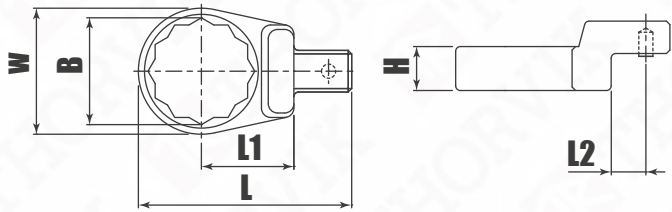

ВСТАВКИ/НАСАДКИ НАКИДНЫЕ ДЛЯ ДИНАМОМЕТРИЧЕСКИХ КЛЮЧЕЙ

**НОВЫЙ
ПРОДУКТ**

- ▶▶ 9 x 12 мм
- ▶▶ 14 x 18 мм
- ▶▶ 20 x 28.5 мм

КОД THORVIK	B мм	мм	W мм	H мм	L мм	L1 мм	L2 мм	г/гр
53323 THIRE9127	7	9x12	22.0	5.0	40.4	17.5	11.5	42
53324 THIRE9128	8	9x12	22.0	5.0	40.4	17.5	11.5	42
53325 THIRE9129	9	9x12	24.0	5.5	41.9	17.5	11.5	42
53326 THIRE91210	10	9x12	24.0	5.5	41.9	17.5	11.5	52
53327 THIRE91211	11	9x12	24.0	6.0	43.3	17.5	11.5	50
53328 THIRE91212	12	9x12	24.0	6.0	43.3	17.5	11.5	48
53329 THIRE91213	13	9x12	24.0	7.0	46.7	17.5	11.5	60
53330 THIRE91214	14	9x12	24.0	7.0	46.7	17.5	11.5	64
53331 THIRE91215	15	9x12	25.0	7.9	47.8	20.0	11.5	64
53332 THIRE91216	16	9x12	25.0	7.9	47.8	20.0	11.5	62
53333 THIRE91217	17	9x12	26.5	9.0	51.2	20.0	11.5	74
53334 THIRE91218	18	9x12	26.5	9.0	51.2	20.0	11.5	74
53335 THIRE91219	19	9x12	27.0	9.2	51.4	20.0	11.5	68
53336 THIRE141813	13	14x18	35.0	11.5	70.0	32.0	15.0	200
53337 THIRE141814	14	14x18	35.0	11.5	70.0	32.0	15.0	200
53338 THIRE141815	15	14x18	35.0	12.0	70.0	32.0	15.0	194
53339 THIRE141816	16	14x18	35.8	12.0	70.0	32.0	15.0	204
53340 THIRE141817	17	14x18	36.0	12.0	70.3	32.0	15.0	198
53341 THIRE141818	18	14x18	40.0	13.5	71.9	32.0	15.0	234
53342 THIRE141819	19	14x18	40.0	13.5	71.9	32.0	15.0	230
53343 THIRE141821	21	14x18	40.2	14.5	73.1	32.0	15.0	236
53344 THIRE141822	22	14x18	41.0	16.0	74.0	32.0	15.0	250
53345 THIRE141824	24	14x18	41.3	16.0	75.5	32.0	15.0	254
53346 THIOE141825	25	14x18	40.0	16.0	75.5	32.0	15.0	245
53347 THIRE141827	27	14x18	41.8	17.0	79.0	34.0	15.0	280
53348 THIRE141829	29	14x18	42.0	19.0	82.0	36.0	15.0	306
53349 THIRE141830	30	14x18	42.0	19.0	82.0	36.0	15.0	328
53350 THIRE141832	32	14x18	44.5	19.0	83.5	36.0	15.0	312
53351 THIRE141834	34	14x18	47.0	19.0	86.5	36.0	15.0	324
53352 THIRE141836	36	14x18	49.5	19.0	87.7	38.0	15.0	316
53353 THIRE141838	38	14x18	52.0	19.0	91.0	40.0	15.0	342
53354 THIRE141840	40	14x18	54.5	19.0	92.2	40.0	15.0	392