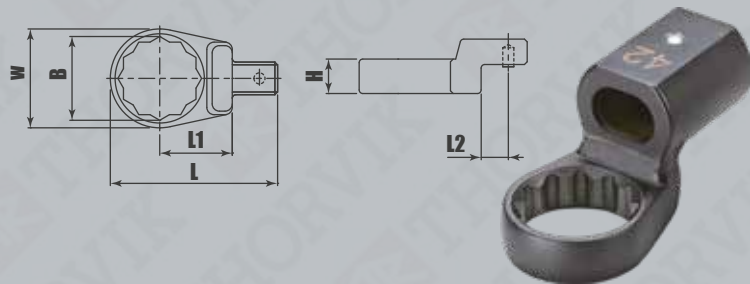

ВСТАВКИ/НАСАДКИ НАКИДНЫЕ ДЛЯ ДИНАМОМЕТРИЧЕСКИХ КЛЮЧЕЙ

**НОВЫЙ
ПРОДУКТ**

- ▶▶ 9 x 12 мм
- ▶▶ 14 x 18 мм
- ▶▶ 20 x 28.5 мм