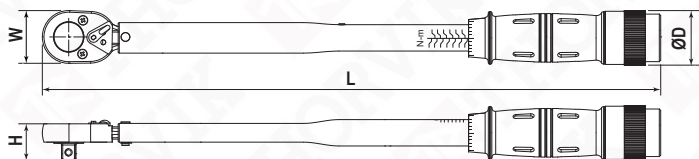

**НОВЫЙ
ПРОДУКТ**

ДИНАМОМЕТРИЧЕСКИЕ КЛЮЧИ СЕРИИ «TWM»

6-2000
Нм

правое
±4%

1/4"
DR

3/8"
DR

1/2"
DR

3/4"
DR

1"
DR

Код	THORVIK №	Диапазон Нм	дюйм	Нм	W мм	H мм	L мм	ØD мм	кг.	Направление измерений/погрешность
53565	TWM14630	6-30	1/4"DR	0.2	28.2	20.3	295	35.0	0.74	правое 4%
53566	TWM38630	6-30	3/8"DR	0.2	28.2	23.6	295	35.0	0.74	
53567	TWM3820110	20-110	1/2"DR	0.5	36.3	27.7	380	35.0	0.96	
53568	TWM1240210	40-210	1/2"DR	1.0	46.7	33.3	535	40.0	1.70	
53569	TWM1270350	70-350	1/2"DR	1.0	47.5	37.3	650	47.0	2.54	
53570	TWM34100500	100-500	3/4"DR	2.5	72.0	51.5	860	47.0	3.66	
53571	TWM34140700	140-700	3/4"DR	2.5	72.0	51.5	1090	47.0	5.94	
53572	TWM34140980	140-980	3/4"DR	7.0	72.0	51.5	1230	47.0	6.46	
53573	TWM1140980	140-980	1"DR	7.0	72.0	57.0	1230	47.0	6.46	
53574	TWM13001500	300-1500	1"DR	10.0	79.7	66.7	1745	40.0	11.58	
53575	TWM14002000	400-2000	1"DR	10.0	79.7	66.7	2176	40.0	14.00	

ДИНАМОМЕТРИЧЕСКИЕ КЛЮЧИ ДВУСТОРОННИЕ СЕРИИ «TWBDM»

правое
±4%

левое
±6%

1-3000
Нм

1/4"
DR

3/8"
DR

1/2"
DR

3/4"
DR

1"
DR

1-1/2"
DR

Код	THORVIK №	Диапазон Нм	дюйм	Нм	W мм	H мм	L мм	ØD мм	кг.	Направление измерений/погрешность
53576	TWBDM1415	1-5	1/4"DR	0.05	28.5	24.0	210	30.2	0.36	правое 4% левое 6%
53577	TWBDM14630	6-30	1/4"DR	0.2	28.5	24.0	230	30.2	0.44	
53578	TWBDM3820110	20-110	3/8"DR	0.5	36.9	32.3	435	37.5	1.12	
53579	TWBDM1240210	40-210	1/2"DR	1.0	43.9	40.3	495	37.5	1.47	
53580	TWBDM1270350	70-350	1/2"DR	1.0	42.8	40.3	560	37.5	1.62	
53581	TWBDM3475450	75-450	3/4"DR	2.5	64.9	54.0	820	37.5	3.30	
53582	TWBDM34100800	100-800	3/4"DR	5.0	64.9	54.0	997	37.5	7.08	
53583	TWBDM343001500	300-1500	3/4"DR	10.0	65.8	57.2	1698	37.5	11.8	
53584	TWBDM13001500	300-1500	1"DR	10.0	79.6	66.8	1745	37.5	11.8	
53585	TWBDM14002000	400-2000	1"DR	10.0	79.6	66.8	2170	37.5	13.0	
53586	TWBDM1126003000	600-3000	1-1/2"DR	10.0	68.2	107.9	3680	37.5	26.0	