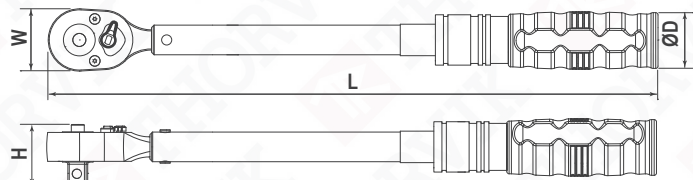

1"
DR

Код	THORVIK №	Диапазон Нм	дюйм	Нм	W мм	H мм	L мм	ØD мм	кг.	Направление измерений/погрешность
53565	TWM14630	6-30	1/4"DR	0.2	28.2	20.3	295	35.0	0.74	правое 4%
53566	TWM38630	6-30	3/8"DR	0.2	28.2	23.6	295	35.0	0.74	
53567	TWM3820110	20-110	1/2"DR	0.5	36.3	27.7	380	35.0	0.96	
53568	TWM1240210	40-210	1/2"DR	1.0	46.7	33.3	535	40.0	1.70	
53569	TWM1270350	70-350	1/2"DR	1.0	47.5	37.3	650	47.0	2.54	
53570	TWM34100500	100-500	3/4"DR	2.5	72.0	51.5	860	47.0	3.66	
53571	TWM34140700	140-700	3/4"DR	2.5	72.0	51.5	1090	47.0	5.94	
53572	TWM34140980	140-980	3/4"DR	7.0	72.0	51.5	1230	47.0	6.46	
53573	TWM1140980	140-980	1"DR	7.0	72.0	57.0	1230	47.0	6.46	
53574	TWM13001500	300-1500	1"DR	10.0	79.7	66.7	1745	40.0	11.58	
53575	TWM14002000	400-2000	1"DR	10.0	79.7	66.7	2176	40.0	14.00	

ДИНАМОМЕТРИЧЕСКИЕ КЛЮЧИ ДВУСТОРОННИЕ СЕРИИ «TWBDM»

правое
±4%

левое
±6%

1-3000
Нм

1/4"
DR

3/8"
DR

1/2"
DR

3/4"
DR

1"
DR

1-1/2"
DR

Код	THORVIK №	Диапазон Нм	дюйм	Нм	W мм	H мм	L мм	ØD мм	кг.	Направление измерений/погрешность
53576	TWBDM1415	1-5	1/4"DR	0.05	28.5	24.0	210	30.2	0.36	правое 4% левое 6%
53577	TWBDM14630	6-30	1/4"DR	0.2	28.5	24.0	230	30.2	0.44	
53578	TWBDM3820110	20-110	3/8"DR	0.5	36.9	32.3	435	37.5	1.12	
53579	TWBDM1240210	40-210	1/2"DR	1.0	43.9	40.3	495	37.5	1.47	
53580	TWBDM1270350	70-350	1/2"DR	1.0	42.8	40.3	560	37.5	1.62	
53581	TWBDM3475450	75-450	3/4"DR	2.5	64.9	54.0	820	37.5	3.30	
53582	TWBDM34100800	100-800	3/4"DR	5.0	64.9	54.0	997	37.5	7.08	
53583	TWBDM343001500	300-1500	3/4"DR	10.0	65.8	57.2	1698	37.5	11.8	
53584	TWBDM13001500	300-1500	1"DR	10.0	79.6	66.8	1745	37.5	11.8	
53585	TWBDM14002000	400-2000	1"DR	10.0	79.6	66.8	2170	37.5	13.0	
53586	TWBDM1126003000	600-3000	1-1/2"DR	10.0	68.2	107.9	3680	37.5	26.0	