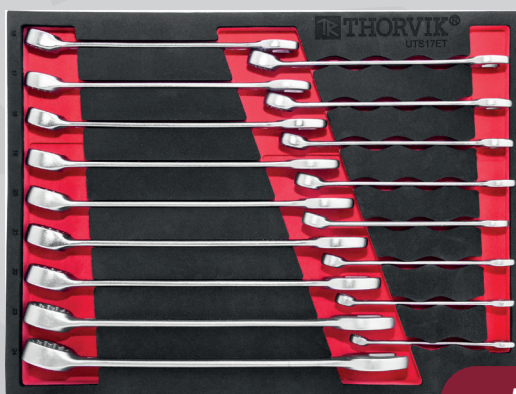

# НАБОРЫ КЛЮЧЕЙ

НАБОР КЛЮЧЕЙ РОЖКОВЫХ И НАКИДНЫХ  
В EVA ЛОЖЕМЕНТЕ

НОВЫЙ  
ПРОДУКТ

53660

UTS15STE

**THORVIK®**

Содержание:

52001 OEW0607 Ключ гаечный рожковый, 6x7 мм  
52002 OEW0810 Ключ гаечный рожковый, 8x10 мм  
52003 OEW0911 Ключ гаечный рожковый, 09x11 мм  
52004 OEW1213 Ключ гаечный рожковый, 12x13 мм  
52005 OEW1417 Ключ гаечный рожковый, 14x17 мм  
52006 OEW1922 Ключ гаечный рожковый, 19x22 мм  
52007 OEW2427 Ключ гаечный рожковый, 24x27 мм  
52010 OEW0607 Ключ гаечный накидной изогнутый 75°, 6x7 мм  
52011 OEW0809 Ключ гаечный накидной изогнутый 75°, 8x9 мм  
52012 OEW1011 Ключ гаечный накидной изогнутый 75°, 10x11 мм  
52013 OEW1213 Ключ гаечный накидной изогнутый 75°, 12x13 мм  
52014 OEW1415 Ключ гаечный накидной изогнутый 75°, 14x15 мм  
52015 OEW1719 Ключ гаечный накидной изогнутый 75°, 17x19 мм  
52016 OEW2122 Ключ гаечный накидной изогнутый 75°, 21x22 мм  
52017 OEW2427 Ключ гаечный накидной изогнутый 75°, 24x27 мм

НАБОР КЛЮЧЕЙ КОМБИНИРОВАННЫХ  
В EVA ЛОЖЕМЕНТЕ

НОВЫЙ  
ПРОДУКТ

- Двухкомпонентный ложемент
- Твердость по Шору: 40А

53662

UTS17STE

**THORVIK®**

Содержание:

52022 CW00008 Ключ гаечный комбинированный, 8 мм  
52023 CW00009 Ключ гаечный комбинированный, 9 мм  
52024 CW00010 Ключ гаечный комбинированный, 10 мм  
52025 CW00011 Ключ гаечный комбинированный, 11 мм  
52026 CW00012 Ключ гаечный комбинированный, 12 мм  
52027 CW00013 Ключ гаечный комбинированный, 13 мм  
52028 CW00014 Ключ гаечный комбинированный, 14 мм  
52029 CW00015 Ключ гаечный комбинированный, 15 мм  
52030 CW00016 Ключ гаечный комбинированный, 16 мм  
52031 CW00017 Ключ гаечный комбинированный, 17 мм  
52032 CW00018 Ключ гаечный комбинированный, 18 мм  
52033 CW00019 Ключ гаечный комбинированный, 19 мм  
52034 CW00020 Ключ гаечный комбинированный, 20 мм  
52035 CW00021 Ключ гаечный комбинированный, 21 мм  
52036 CW00022 Ключ гаечный комбинированный, 22 мм  
52037 CW00023 Ключ гаечный комбинированный, 23 мм  
52038 CW00024 Ключ гаечный комбинированный, 24 мм