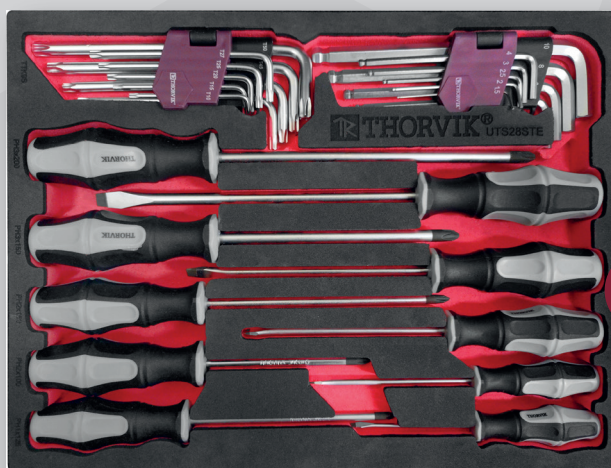

НАБОРЫ ИНСТРУМЕНТА

НАБОР ОТВЕРТОК СТЕРЖНЕВЫХ В EVA ЛОЖЕМЕНТЕ

НОВЫЙ
ПРОДУКТ

53661

UTS14STE

THORVIK®

Содержание

- 52130 SDL3075 Отвертка стержневая шлицевая, SL3x75мм
- 52131 SDL3100 Отвертка стержневая шлицевая, SL3x100мм
- 52133 SDL4100 Отвертка стержневая шлицевая, SL4x100мм
- 52144 SDL5038 Отвертка стержневая шлицевая, SL5x38мм
- 52136 SDL5125 Отвертка стержневая шлицевая, SL5x125мм
- 52138 SDL6100 Отвертка стержневая шлицевая, SL6x100мм
- 52140 SDL6150 Отвертка стержневая шлицевая, SL6x150мм
- 52146 SDP0100 Отвертка стержневая крестовая, PH0x100мм
- 52148 SDP1075 Отвертка стержневая крестовая, PH1x75мм
- 52150 SDP1125 Отвертка стержневая крестовая, PH1x125мм
- 52158 SDP2038 Отвертка стержневая крестовая, PH2x38мм
- 52152 SDP2100 Отвертка стержневая крестовая, PH2x100мм
- 52154 SDP2150 Отвертка стержневая крестовая, PH2x150мм
- 52156 SDP3150 Отвертка стержневая крестовая, PH3x150мм

НАБОР ОТВЕРТОК СТЕРЖНЕВЫХ И ТОРЦЕВЫХ КЛЮЧЕЙ В EVA ЛОЖЕМЕНТЕ

НОВЫЙ
ПРОДУКТ

53665

UTS28STE

THORVIK®

Содержание

- 52130 SDL3075 Отвертка стержневая шлицевая, SL3x75мм
- 52133 SDL4100 Отвертка стержневая шлицевая, SL4x100мм
- 52136 SDL5125 Отвертка стержневая шлицевая, SL5x125мм
- 52140 SDL6150 Отвертка стержневая шлицевая, SL6x150мм
- 52143 SDL8200 Отвертка стержневая шлицевая, SL8x200мм
- 52150 SDP1125 Отвертка стержневая крестовая, PH1x125мм
- 52152 SDP2100 Отвертка стержневая крестовая, PH2x100мм
- 52154 SDP2150 Отвертка стержневая крестовая, PH2x150мм
- 52156 SDP3150 Отвертка стержневая крестовая, PH3x150мм
- 52157 SDP3200 Отвертка стержневая крестовая, PH3x200мм
- 53075 НКВ9S Набор ключей торцевых шестигранных с шаром, H1.5-H10, 9 предм.
- 53150 ТТК9S Набор ключей торцевых T-TORX® с центрированным штифтом, T10H-T50H, 9 предм.