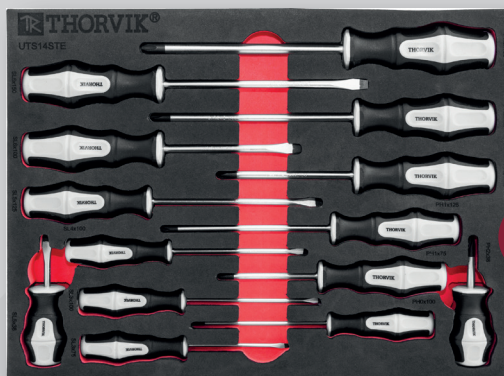

НАБОРЫ ИНСТРУМЕНТА

НАБОР ОТВЕРТОК СТЕРЖНЕВЫХ В EVA ЛОЖЕМЕНТЕ

НОВЫЙ
ПРОДУКТ

53661

UTS14STE

THORVIK®

Содержание

- 52130 SDL3075 Отвертка стержневая шлицевая, SL3x75мм
- 52131 SDL3100 Отвертка стержневая шлицевая, SL3x100мм
- 52133 SDL4100 Отвертка стержневая шлицевая, SL4x100мм
- 52144 SDL5038 Отвертка стержневая шлицевая, SL5x38мм
- 52136 SDL5125 Отвертка стержневая шлицевая, SL5x125мм
- 52138 SDL6100 Отвертка стержневая шлицевая, SL6x100мм
- 52140 SDL6150 Отвертка стержневая шлицевая, SL6x150мм
- 52146 SDP0100 Отвертка стержневая крестовая, PH0x100мм
- 52148 SDP1075 Отвертка стержневая крестовая, PH1x75мм
- 52150 SDP1125 Отвертка стержневая крестовая, PH1x125мм
- 52158 SDP2038 Отвертка стержневая крестовая, PH2x38мм
- 52152 SDP2100 Отвертка стержневая крестовая, PH2x100мм
- 52154 SDP2150 Отвертка стержневая крестовая, PH2x150мм
- 52156 SDP3150 Отвертка стержневая крестовая, PH3x150мм

НАБОР ОТВЕРТОК СТЕРЖНЕВЫХ И ТОРЦЕВЫХ КЛЮЧЕЙ В EVA ЛОЖЕМЕНТЕ

НОВЫЙ
ПРОДУКТ

53665

UTS28STE

THORVIK®

Содержание

- 52130 SDL3075 Отвертка стержневая шлицевая, SL3x75мм
- 52133 SDL4100 Отвертка стержневая шлицевая, SL4x100мм
- 52136 SDL5125 Отвертка стержневая шлицевая, SL5x125мм
- 52140 SDL6150 Отвертка стержневая шлицевая, SL6x150мм
- 52143 SDL8200 Отвертка стержневая шлицевая, SL8x200мм
- 52150 SDP1125 Отвертка стержневая крестовая, PH1x125мм
- 52152 SDP2100 Отвертка стержневая крестовая, PH2x100мм
- 52154 SDP2150 Отвертка стержневая крестовая, PH2x150мм
- 52156 SDP3150 Отвертка стержневая крестовая, PH3x150мм
- 52157 SDP3200 Отвертка стержневая крестовая, PH3x200мм
- 53075 НКВ9S Набор ключей торцевых шестигранных с шаром, H1.5-H10, 9 предм.
- 53150 ТТК9S Набор ключей торцевых T-TORX® с центрированным штифтом, T10H-T50H, 9 предм.