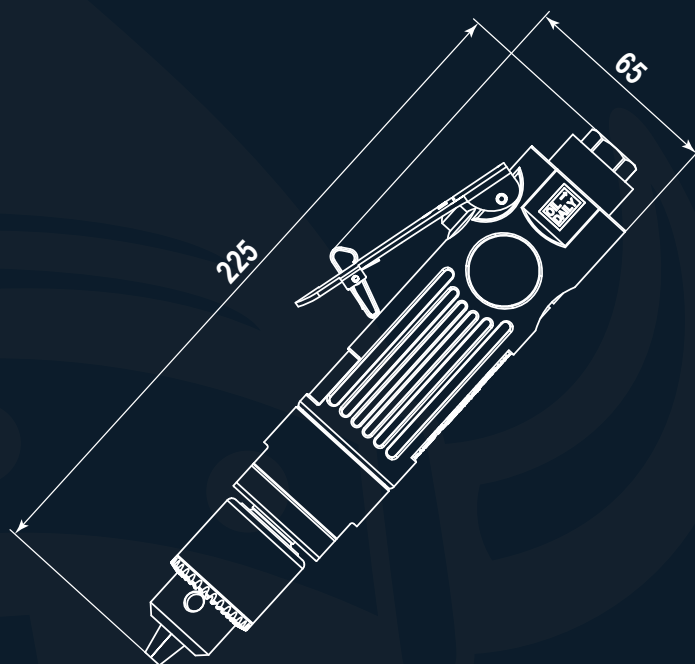

- КОМПАКТНЫЕ ГАБАРИТЫ
- МАЛЫЙ ВЕС
- МИНИМАЛЬНОЕ БИЕНИЕ ПАТРОНА

ХАРАКТЕРИСТИКИ:

ПАТРОН, РАБОЧИЙ ДИАПАЗОН, ММ	1 - 10
ЧАСТОТА СВОБОДНОГО ВРАЩЕНИЯ	2500 об./мин.
ДАВЛЕНИЕ В МАГИСТРАЛИ, МАХ, АТМ	6.3
ШТУЦЕР ПОДКЛЮЧЕНИЯ, ДЮЙМ	1/4
РАСХОД ВОЗДУХА СРЕДНИЙ	113 л/мин.
ДИАМЕТР ВОЗДУШНОГО ШЛАНГА	10 мм
МЕХАНИЗМ ПРИВОДА	ПЛАНЕТАРНЫЙ
НАПРАВЛЕНИЕ ВЫХЛОПА	ЗАДНЕЕ
ВЕС, КГ	0.9

ПРАЙД

<http://www.pride.ru>
<http://www.ombratools.ru>

- РФ, Москва, 125438, ул. Автомоторная, д.8
  Тел.: (495) 664-21-77, факс: (495) 664-21-70
  e-mail: pride@pride.ru
- РФ, Санкт-Петербург, ул. Автогенная д.6А
  Тел./факс: (812) 600-6-700
  e-mail: pridespb@pride.ru
- РФ, Ростов-на-Дону, ул. Доватора, д.154/3
  Тел.: (863) 220-99-64, факс: (863) 220-93-88
  e-mail: office_rnd@pride.ru
- РФ, Новосибирск, ул. Писарева, д.40
  Тел/факс.: +7 (383) 328-48-90
  e-mail: nsk@pride.ru
- Украина, Киев, ул. Красноткацкая, 63
  Тел./факс: +38 (044) 583-23-97